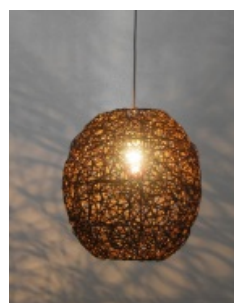

# Nest

60121  
D: 30 cm  
H: 33 cm  
Max: 1\*E27 60W  
White

60122  
D: 30 cm  
H: 33 cm  
Max: 1\*E27 60W  
Brown

60123  
D: 30 cm  
H: 33 cm  
Max: 1\*E27 60W  
Nature

60121

60122

# Nest

60125  
D: 40 cm  
Max: 1\*E27 60W  
White

60126  
D: 40 cm  
Max: 1\*E27 60W  
Nature

60127  
D: 40 cm  
Max: 1\*E27 60W  
Black