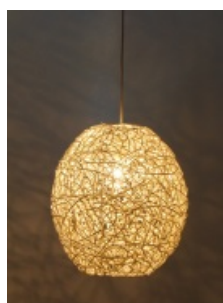

# Nest

60121  
D: 30 cm  
H: 33 cm  
Max: 1\*E27 60W  
White

60122  
D: 30 cm  
H: 33 cm  
Max: 1\*E27 60W  
Brown

60123  
D: 30 cm  
H: 33 cm  
Max: 1\*E27 60W  
Nature

60121

60122

# Nest

60125  
D: 40 cm  
Max: 1\*E27 60W  
White

60126  
D: 40 cm  
Max: 1\*E27 60W  
Nature

60127  
D: 40 cm  
Max: 1\*E27 60W  
Black